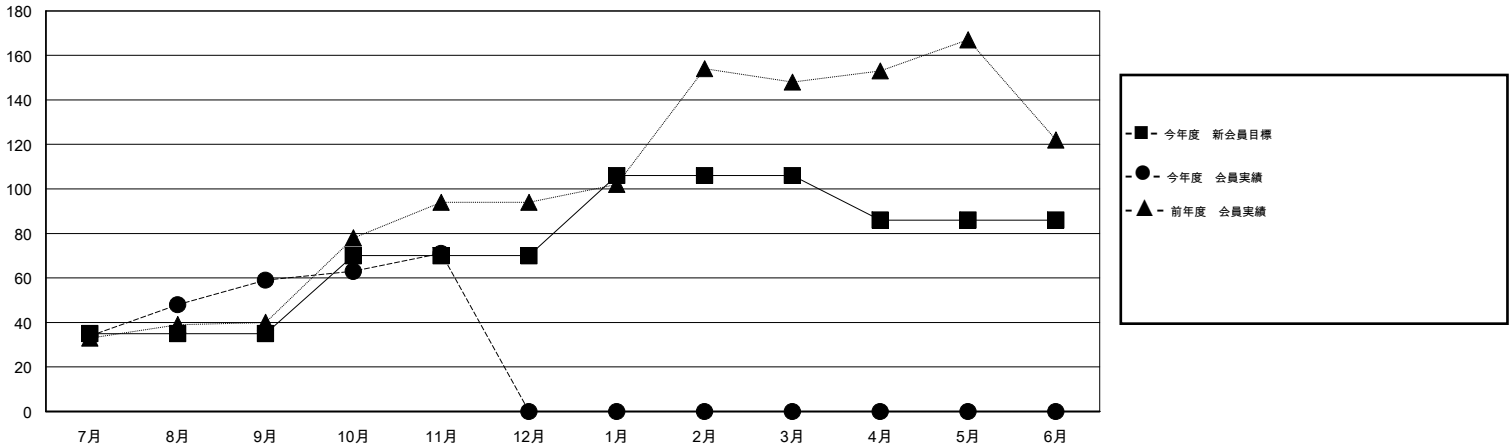

# MONTHLY MEMBERSHIP PROGRESS REPORT

District 337 D

Results as of: 11/30/2015

GMT: Masayoshi Maruyama

地域 JAPAN

GMT会則地域 5-Jap

クラブ				
結果: 2015-2016				
四半期	新クラブ目標	新クラブ	解散クラブ	純増/減
7月/8月/9月	0	0	0	0
10月/11月/12月	0	0	0	0
1月/2月/3月	1	0	0	0
4月/5月/6月	1	0	0	0

名				
結果: 2015-2016				
四半期	新会員目標	チャーターメン バー/新会員	退会者	純増/減
7月/8月/9月	35	123	64	59
10月/11月/12月	35	28	16	12
1月/2月/3月	36	0	0	0
4月/5月/6月	-20	0	0	0

新クラブ目標及び実績累計

会員目標及び実績累計

解散クラブ: 0	57 CLUBS OF 78 一名以上の新会員を登録	男女別
		男性 2,121 (84.94%)
		女性 376 (15.06%)
退会者	健康診断データはこちら	家族会員 412
物故会員 9		世帯主 192
クラブ解散 0		世帯主以外 220
その他 71		
合計 80		